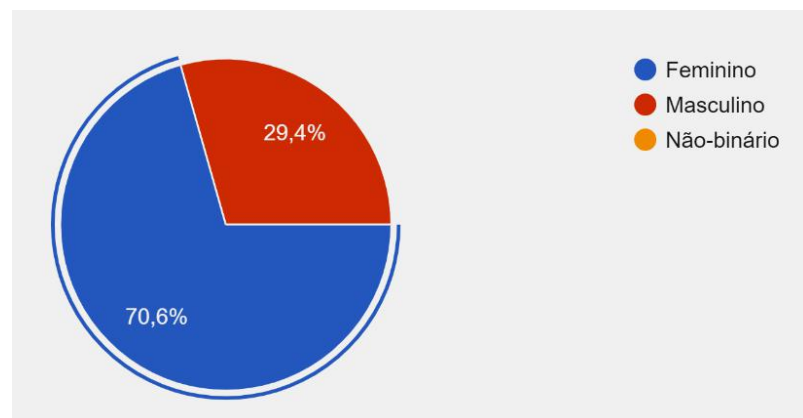

Avaliação do perfil dos discentes do PPG-GBM da UEL

(2020-2021)

A coordenação, em comum acordo com os discentes do PPG, solicitou que os mesmos realizassem uma pesquisa para a caracterização de grupo, via autodeclaração em formulário Google. Nessa avaliação, totalmente realizada pelos discentes, foram consideradas aspectos como idade, etnia, orientação/expressão de gênero, origem no ensino fundamental e básico e no ensino superior.

Quanto à idade
51 respostas:

Quanto à etnia/cor
51 respostas:

Quanto à orientação
expressão de gênero
51 respostas

Quanto à média
salarial da família
51 respostas

Quanto à formação
no ensino básico
51 respostas