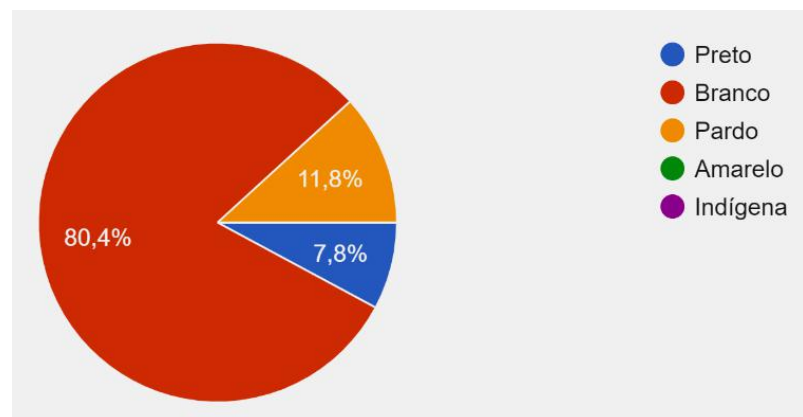

Avaliação do perfil dos discentes do PPG-GBM da UEL

(2020-2021)

A coordenação, em comum acordo com os discentes do PPG, solicitou que os mesmos realizassem uma pesquisa para a caracterização de grupo, via autodeclaração em formulário Google. Nessa avaliação, totalmente realizada pelos discentes, foram consideradas aspectos como idade, etnia, orientação/expressão de gênero, origem no ensino fundamental e básico e no ensino superior.

Quanto à idade
51 respostas:

Quanto à etnia/cor
51 respostas:

Quanto à orientação
expressão de gênero
51 respostas

Quanto à média
salarial da família
51 respostas

Quanto à formação
no ensino básico
51 respostas