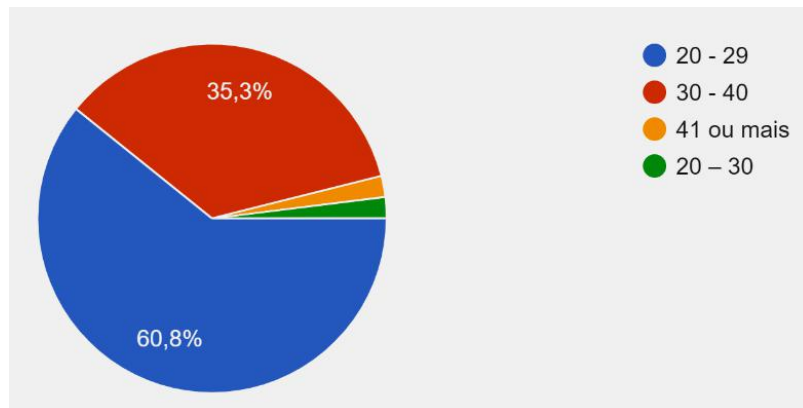

Avaliação do perfil dos discentes do PPG-GBM da UEL

(2020-2021)

A coordenação, em comum acordo com os discentes do PPG, solicitou que os mesmos realizassem uma pesquisa para a caracterização de grupo, via autodeclaração em formulário Google. Nessa avaliação, totalmente realizada pelos discentes, foram consideradas aspectos como idade, etnia, orientação/expressão de gênero, origem no ensino fundamental e básico e no ensino superior.

Quanto à idade
51 respostas:

Quanto à etnia/cor
51 respostas:

Quanto à orientação
expressão de gênero
51 respostas

Quanto à média
salarial da família
51 respostas

Quanto à formação
no ensino básico
51 respostas